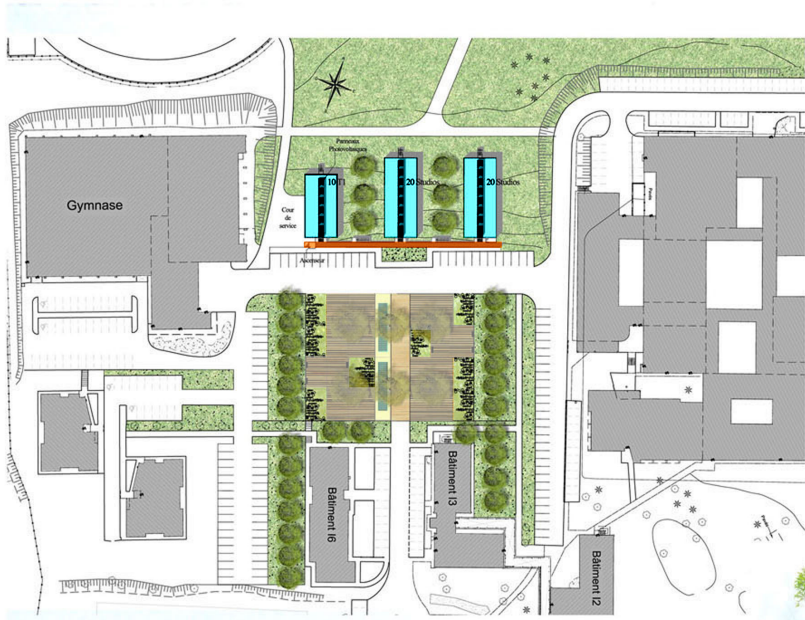

# CONSTRUCTION DE 50 LOGEMENTS POUR ETUDIANTS A PLOUZANE 29280

PLAN MASSE 1/1000

ELÉVATION EST 1/200

PHOTO AÉRIENNE

Maître d'ouvrage

MAISEL TELECOM BRETAGNE

Etude réalisée le :

2009 - 2010

Surface

1044.00m<sup>2</sup> SU à créer

Coût des travaux

1 698 780.00Euros TTC

Mission réalisée

Concours